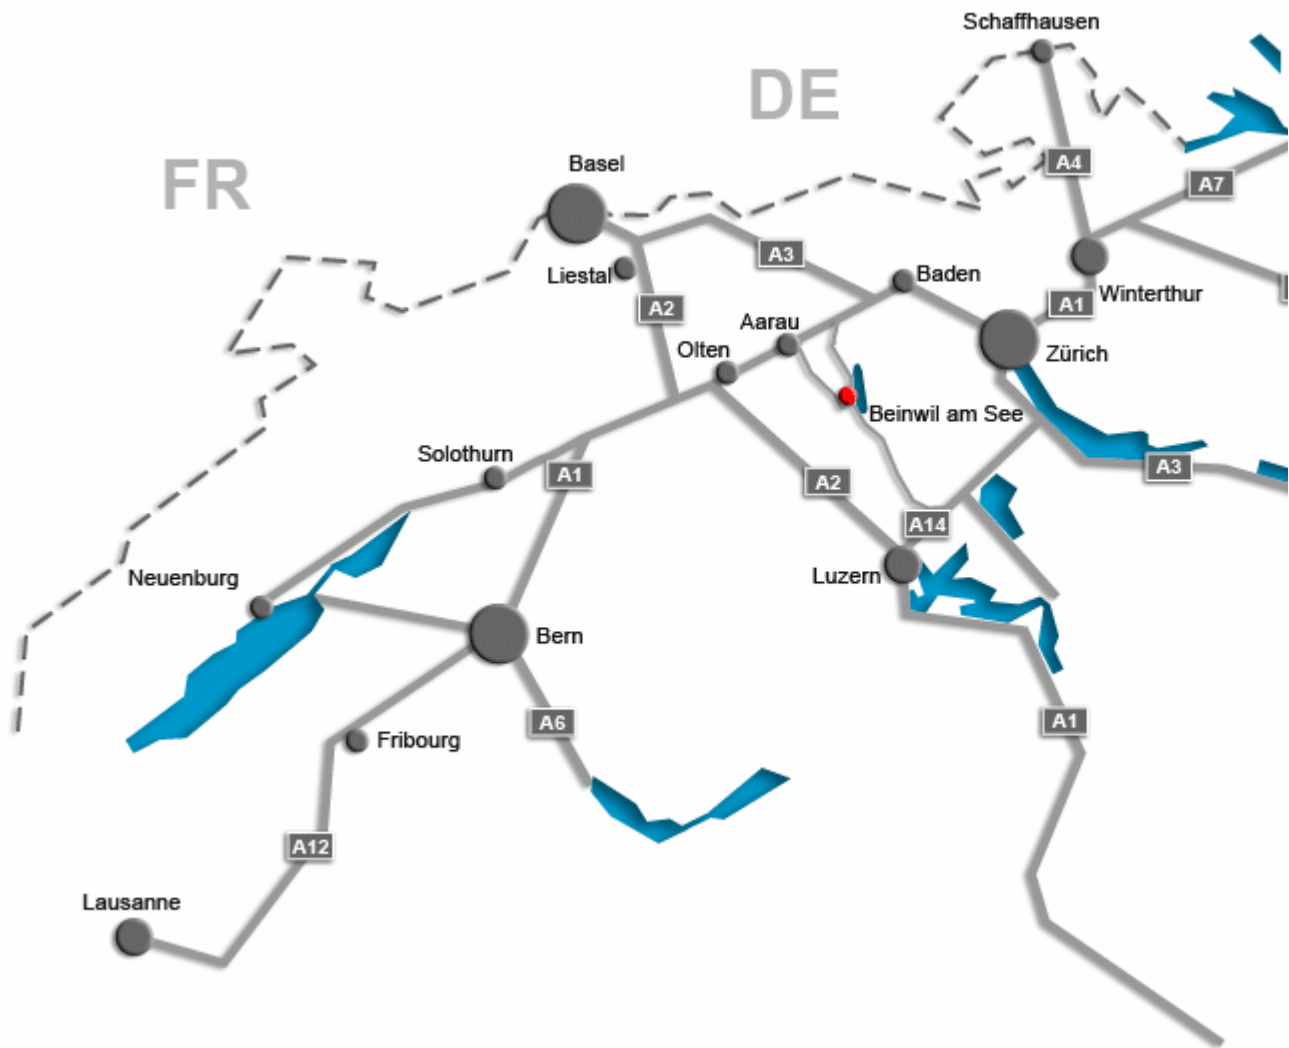

Zufahrtsplan

Beinwil am See liegt zentral

Beinwil ist mit der [SBB](#) ab Lenzburg oder dem Auto ab Autobahnausfahrt Lenzburg bequem in 20 Minuten erreichbar. Die nächsten grösseren Zentren wie Aarau, Luzern, Baden liegen 20 bis 30 km entfernt.