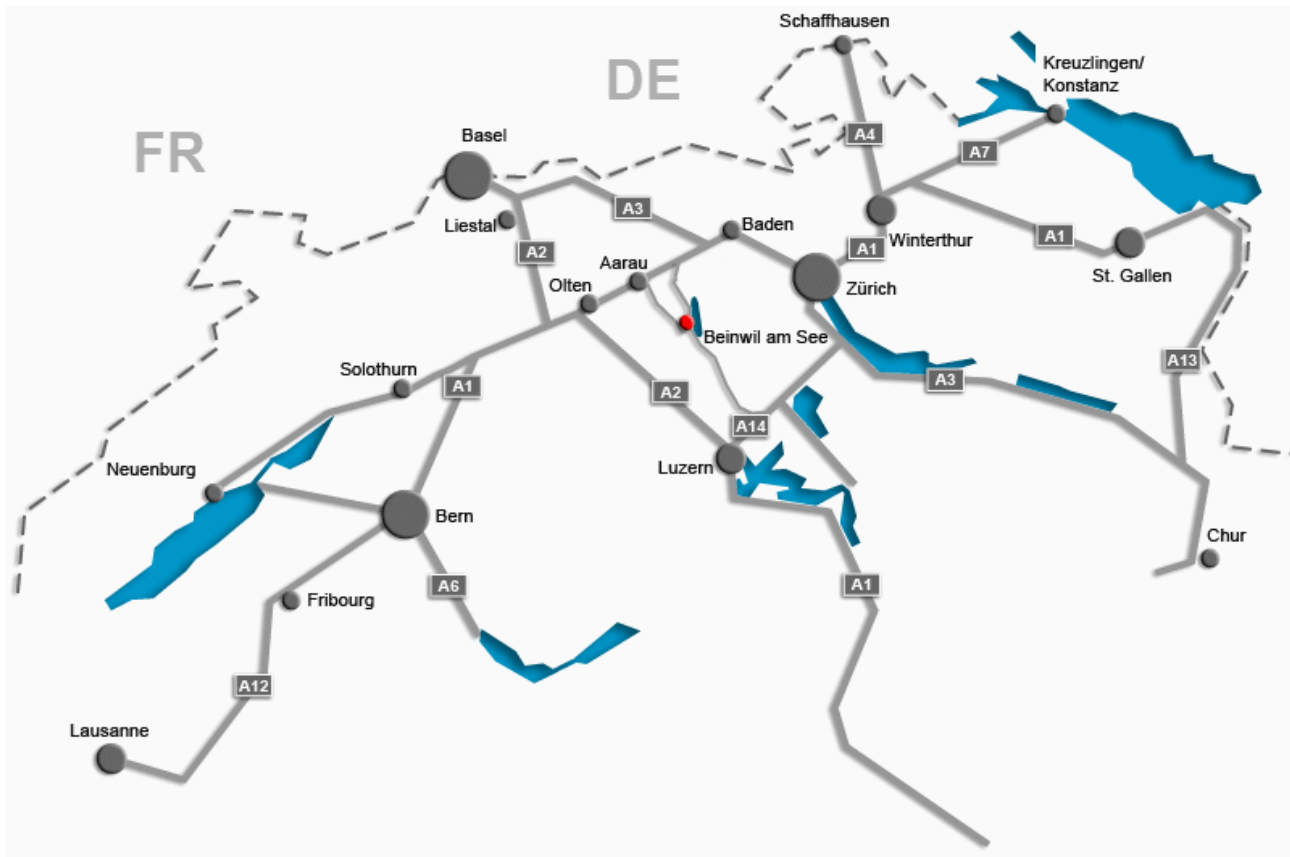

# Zufahrtsplan

---

## Beinwil am See liegt zentral

Beinwil ist mit der [SBB](#) ab Lenzburg oder dem Auto ab Autobahnausfahrt Lenzburg bequem in 20 Minuten erreichbar. Die nächsten grösseren Zentren wie Aarau, Luzern, Baden liegen 20 bis 30 km entfernt.