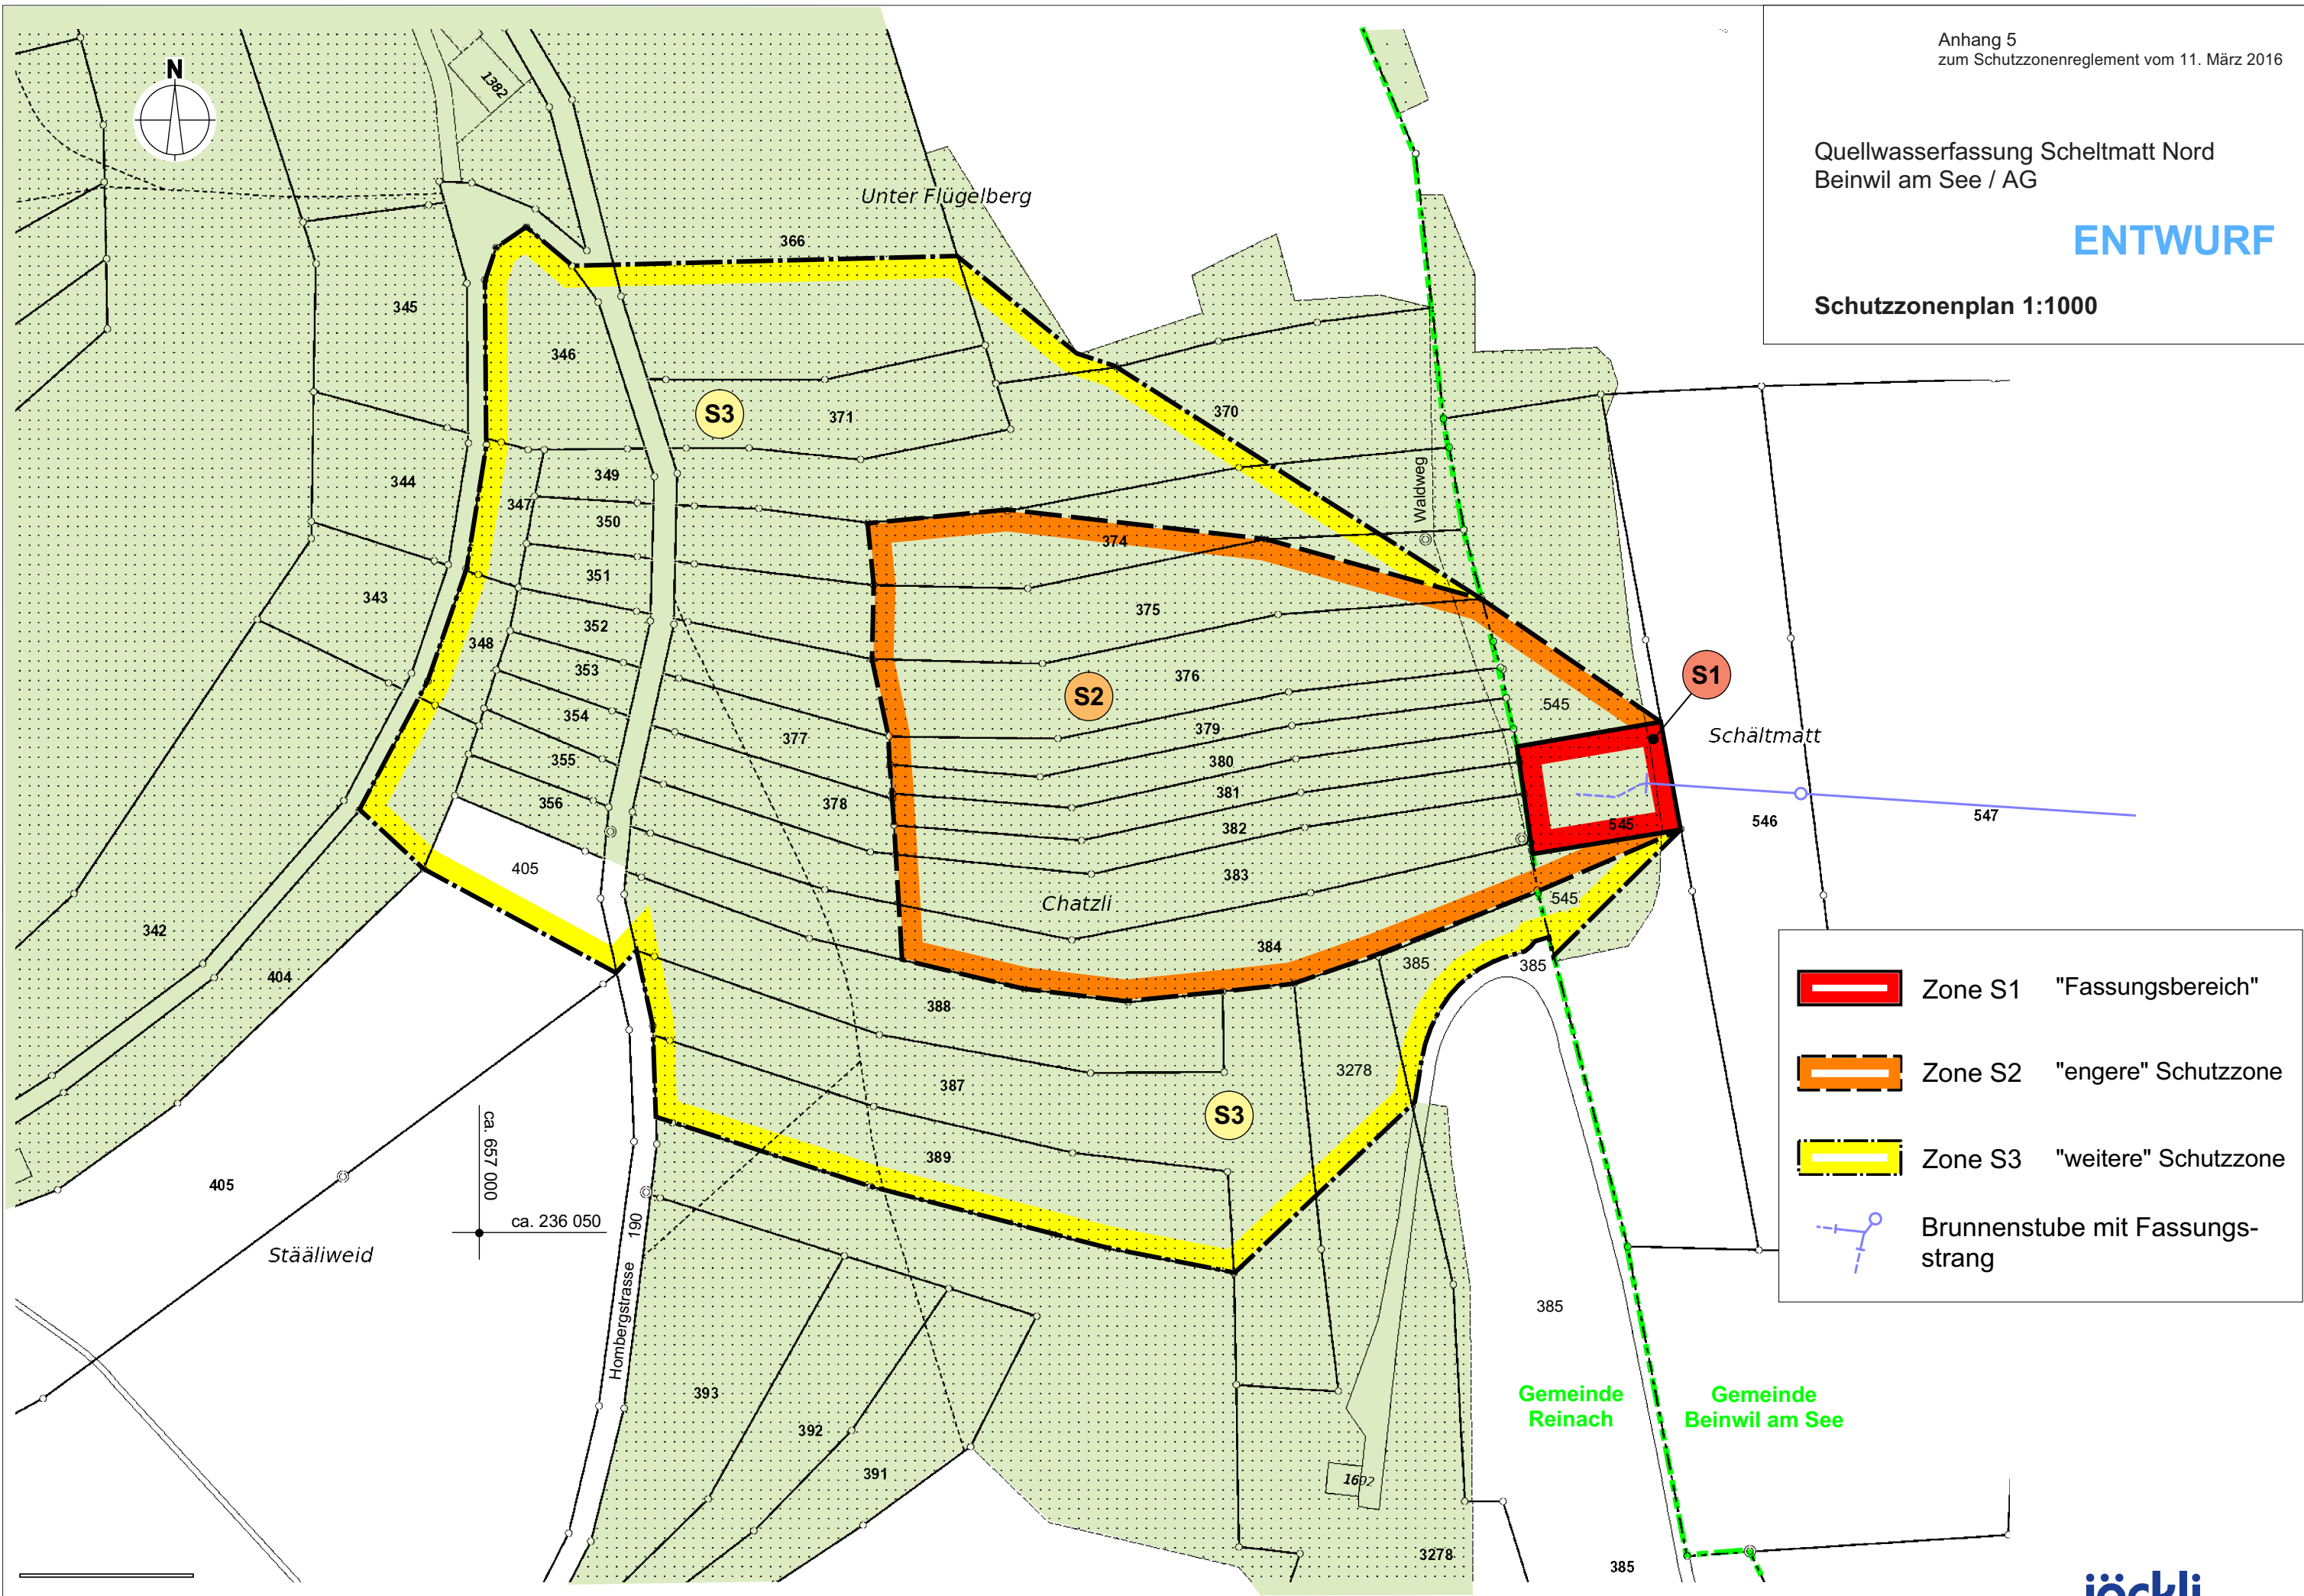

Quellwasserfassung Scheltmatt Nord
Beinwil am See / AG

ENTWURF

Schutzzonenplan 1:1000

	Zone S1	"Fassungsbereich"
	Zone S2	"engere" Schutzzone
	Zone S3	"weitere" Schutzzone
	Brunnenstube mit Fassungsstrang	